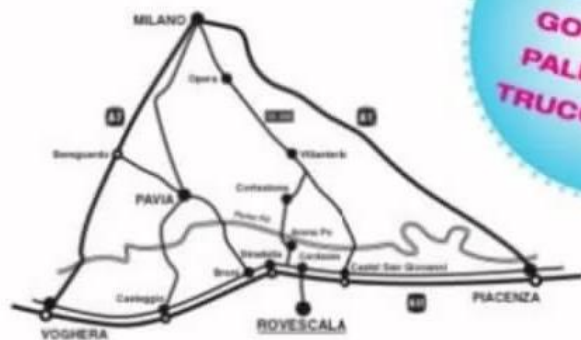

ROVESCALA

XXXIX PRIMAVERA DEI VINI

FESTA DEL BONARDA

dalle 10:00 alle 18:00

Salone **DEGUSTAZIONE**

oltre 100 etichette
e possibilità d'acquisto

Salone **GASTRONOMIA**

con piatti della tradizione locale

BANCARELLE SELEZIONATE
CON PRODOTTI TIPICI E ARTIGIANATO

TUTTE
LE DOMENICHE
GONFIABILI
PALLONCINI
TRUCCABIMBI

INFO E PRENOTAZIONE

338.3073700 – 338.1920256 – 320.2183156

www.rovescala.com
✉ info@rovescala.com
📍 Pro Loco di Rovescala

IN CASO DI MALTEMPO RESTERANNO APERTI
SALONE GASTRONOMIA E SALONE DEGUSTAZIONE

2025

MARZO

DOMENICA

2

9

16

23

30

#beviresponsabilmente

oltreproadvisor

Con il Patrocinio dell'Amministrazione Comunale e in collaborazione con Biblioteca Civica, Alpini e Auser